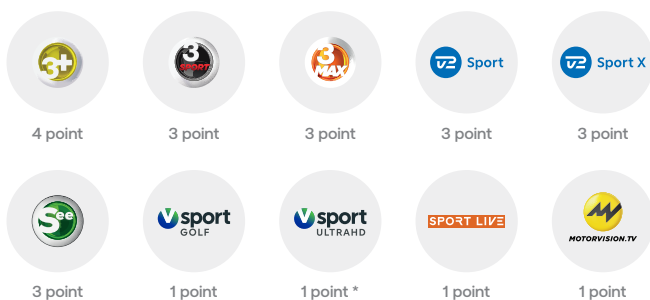

2 point

2 point

YouSee Play til foreningspris

Tv-kanaler

Underholdning

Sport

Dokumentar

Nyheder