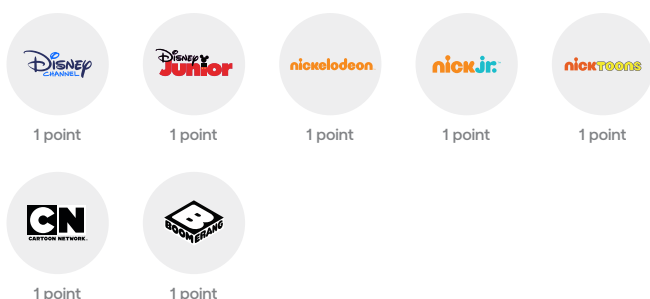

2 point

2 point

YouSee Play til foreningspris

Tv-kanaler

Underholdning

Sport

Dokumentar

Nyheder

Livsstil

Børn

Musik

* Kun med tv-boks

Vælg mellem tre tv-pakker

Du kan, som særligt tilbud sammen med YouSee Internet Foreningsaftale, vælge en Grund-, Mellempakke eller Fuldpakke, som alle byder på et bredt udvalg af de mest populære tv-kanaler.