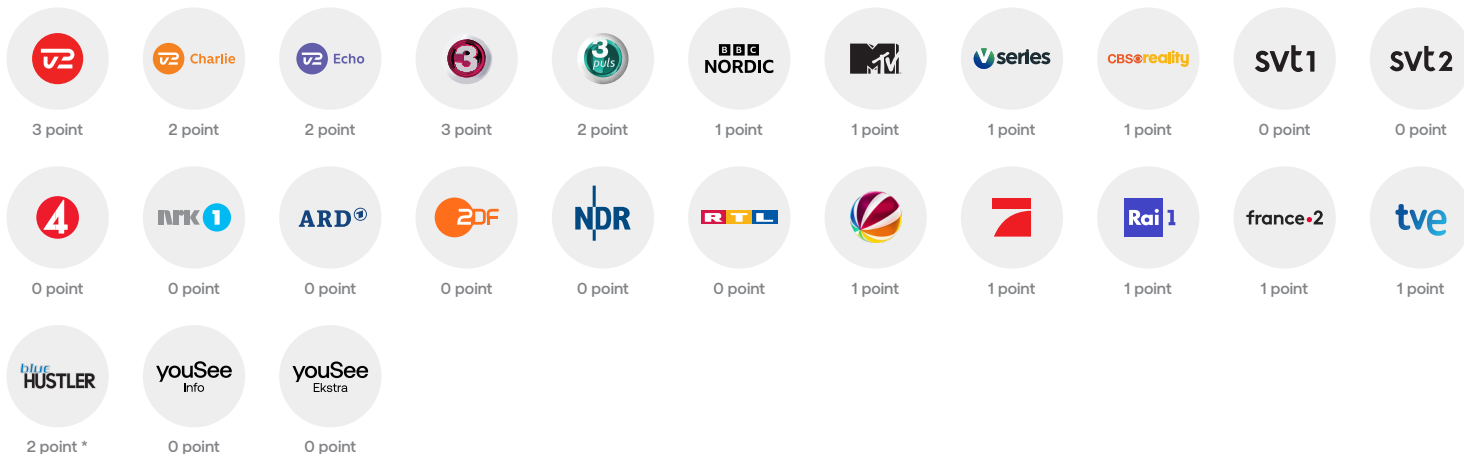

10 point

19 point
+ alle TV 2-kanaler

11 point

15 point

6 point

9 point

4 point

5 point

2 point

2 point

YouSee Play til foreningspris

Tv-kanaler

Underholdning

Sport

Dokumentar

Nyheder

Livsstil

Børn

Musik

* Kun med tv-boks

Vælg mellem tre tv-pakker

Du kan, som særligt tilbud sammen med YouSee Internet Foreningsaftale, vælge en Grund-, Mellempakke eller Fuldpakke, som alle byder på et bredt udvalg af de mest populære tv-kanaler.