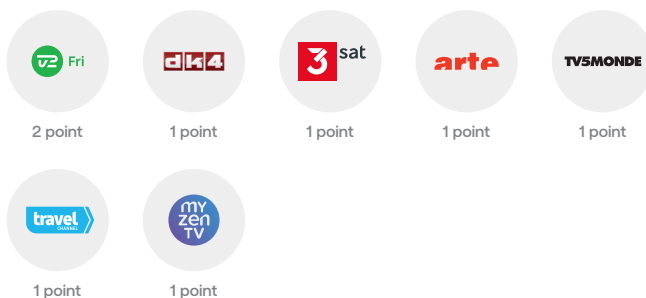

YouSee Play til foreningspris

Tv-kanaler

Underholdning

Sport

Dokumentar

Nyheder

Livsstil

Børn

Musik

* Kun med tv-boks