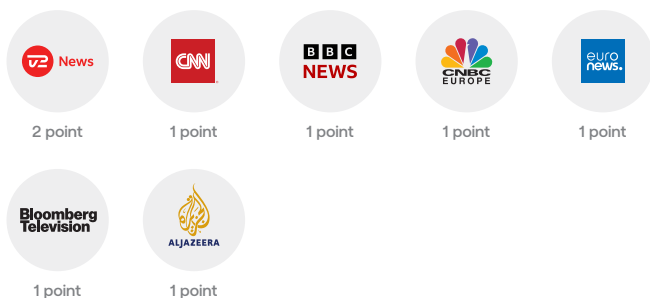

2 point

2 point

YouSee Play til foreningspris

Tv-kanaler

Underholdning

Sport

Dokumentar

Nyheder