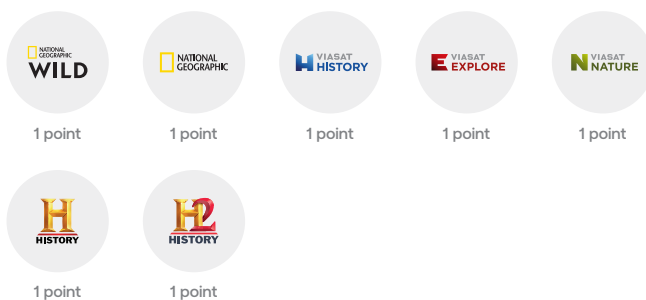

10 point

19 point
+ alle TV 2-kanaler

11 point

15 point

6 point

9 point

4 point

5 point

2 point

2 point

YouSee Play til foreningspris

Tv-kanaler

Underholdning

Sport

Dokumentar

Nyheder