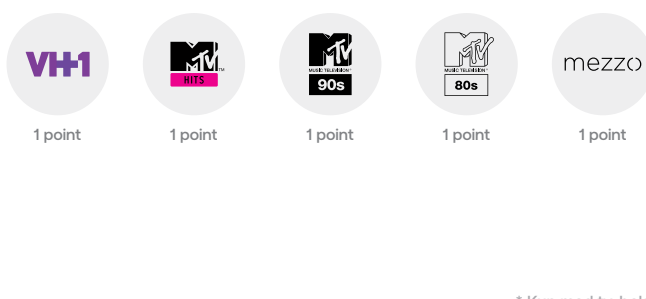

YouSee Play til foreningspris

Tv-kanaler

Underholdning

Sport

Dokumentar

Nyheder

Livsstil

Børn

Musik

* Kun med tv-boks